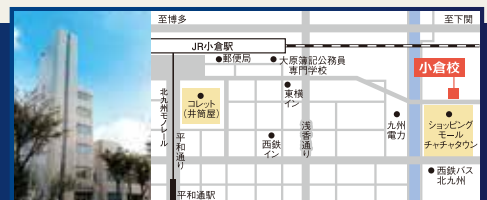

2018年度医学部医学科の圧倒的合格実績  
最終合格者のべ**244名!**(前年比118%)  
医学部医学科専願者実数  
307名中**164名進学** 前年比122%の実績!  
私立医学部医学科  
最終合格者のべ**219名!** 前年比115%の実績!  
※一次・補欠は一切含んでおりません。

お申込み・お問い合わせは、お電話またはホームページから

医学部受験

**富士学院** 小倉校

0120-08-9179

富士学院

検索

福岡県北九州市小倉北区砂津3-2-18  
TEL 093-531-6360(代)・FAX 093-531-3186  
[電話受付時間] 平日・土曜・祝日/9:00~22:00 日曜/10:00~18:00

https://www.fujigakuin.jp

JRご利用の場合 JR小倉駅小倉城口 徒歩約10分(チャタタウンモール裏側)  
西鉄バスご利用の場合 「砂津バスセンター」 徒歩約3分